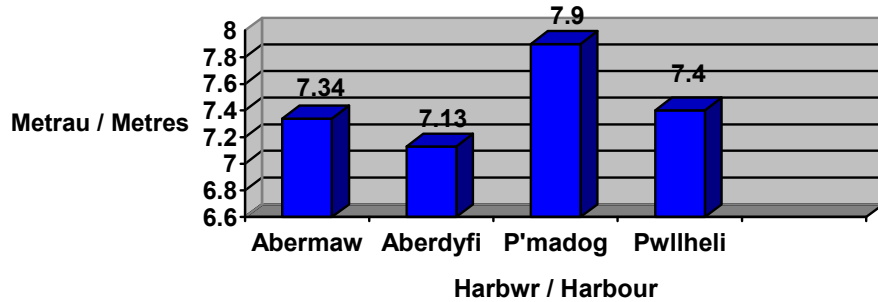

Darlun o ystadegau cychod ym mhob harbwr.

Analysis of boat statistics at each harbour.

Nifer o Gychod / Number of Boats

Cyfanswm Hyd / Total LOA

Cyfartaledd Hyd / Average LOA

Cyfanswm Dyfnder / Total Draught

Cyfartaledd Dyfnder / Average Draught