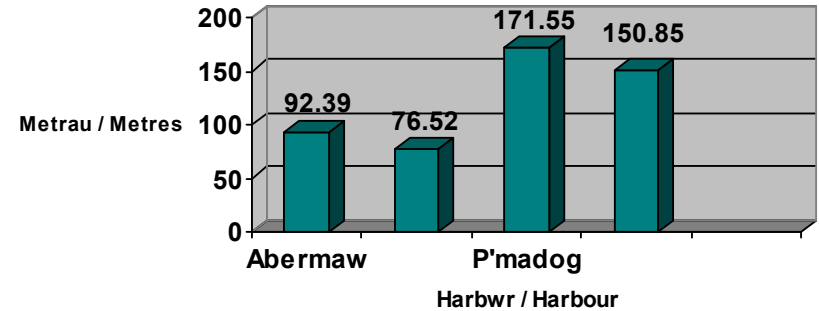

Darlun o ystadegau cychod ym mhob harbwr.

Analysis of boat statistics at each harbour.

Nifer o Gychod / Number of Boats

Cyfanswm Hyd / Total LOA

Cyfartaledd Hyd / Average LOA

Cyfanswm Dyfnder / Total Draught

Cyfartaledd Dyfnder / Average Draught