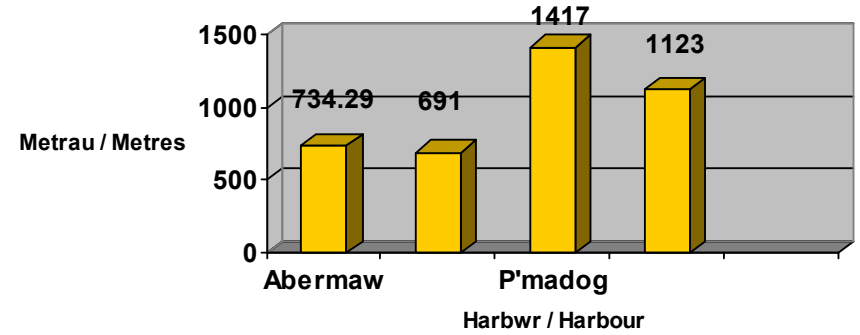

Cyfanswm Hyd / Total LOA